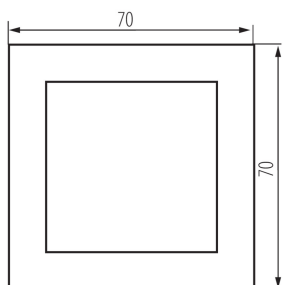

25347 BIURO 04-2040-102 bi

Mini instalační krabice IP40

5905339253477

VŠEOBECNÉ ÚDAJE:

Barva: bílá

Šířka [mm]: 70

Výška [mm]: 70

TECHNICKÉ ÚDAJE:

Materiál: ABS

Plast: ABS

Počet modulů: 2

LOGISTICKÉ ÚDAJE:

Způsob balení: 8

Počet kusů v druhém balení : 8

Počet kusů v hromadném balení: 80

Čistá jednotková hmotnost [g]: 41

Gramáž [g]: 105.63

Délka jednotkového balení [cm]: 4

Šířka jednotkového balení [cm]: 6.5

Výška jednotkového balení [cm]: 6.5

Hmotnost kartonu [kg]: 8.4504

Šířka kartonu [cm]: 28

Výška kartonu [cm]: 35

Délka kartonu [cm]: 51

Objem kartonu [m³]: 0.04998