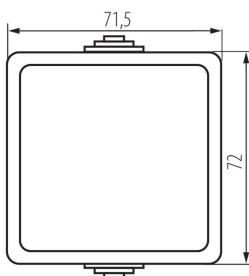

### VŠEOBECNÉ ÚDAJE:

**Barva:** šedá

**Místo montáže:** k usazení na zeď

**Podsvícení:** nevztahuje se

### TECHNICKÉ ÚDAJE:

**Jmenovité napětí [V]:** 250 AC

**Materiál kontaktů:** CuZn70

**Typ svorky:** šroubová svorka

**Plast:** ABS

**Počet táhel:** 1

**Jmenovitý proud [AX]:** 10

**Stupeň krytí IP:** 54

**Šířka jednotkového balení [cm]:** 5

**Výška jednotkového balení [cm]:** 18

**Hmotnost kartonu [kg]:** 10.81

**Šířka kartonu [cm]:** 32

**Výška kartonu [cm]:** 33

**Délka kartonu [cm]:** 48

**Objem kartonu [m<sup>3</sup>]:** 0.050688