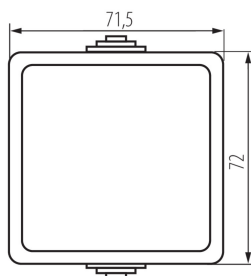

25350 TEKNO 05-1021-143 sz

Tlačítko

5905339253507

VŠEOBECNÉ ÚDAJE:

Barva: šedá

Místo montáže: k usazení na zeď

Podsvícení: nevztahuje se

TECHNICKÉ ÚDAJE:

Jmenovité napětí [V]: 250 AC

Materiál kontaktů: CuZn70

Typ svorky: šroubová svorka

Plast: ABS

Počet táhel: 1

Jmenovitý proud [AX]: 10

Stupeň krytí IP: 54

LOGISTICKÉ ÚDAJE:

Způsob balení: 10

Počet kusů v druhém balení : 10

Počet kusů v hromadném balení: 100

Čistá jednotková hmotnost [g]: 86

Gramáž [g]: 108.1

Délka jednotkového balení [cm]: 9

Šířka jednotkového balení [cm]: 5

Výška jednotkového balení [cm]: 18

Hmotnost kartonu [kg]: 10.81

Šířka kartonu [cm]: 32

Výška kartonu [cm]: 33

Délka kartonu [cm]: 48

Objem kartonu [m³]: 0.050688