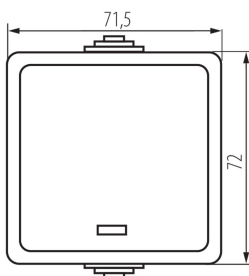

25353 TEKNO 05-1110-143 sz

Jednopolový spínač LED

5905339253538

VŠEOBECNÉ ÚDAJE:

Barva: šedá

Místo montáže: k usazení na zeď

Podsvícení: ano

TECHNICKÉ ÚDAJE:

Jmenovité napětí [V]: 250 AC

Materiál kontaktů: CuZn70

Typ svorky: šroubová svorka

Plast: ABS

Počet táhel: 1

Jmenovitý proud [AX]: 10

Stupeň krytí IP: 54

LOGISTICKÉ ÚDAJE:

Způsob balení: 10

Počet kusů v druhém balení : 10

Počet kusů v hromadném balení: 100

Čistá jednotková hmotnost [g]: 88

Gramáž [g]: 110.1

Délka jednotkového balení [cm]: 9

Šířka jednotkového balení [cm]: 5

Výška jednotkového balení [cm]: 18

Hmotnost kartonu [kg]: 11.01

Šířka kartonu [cm]: 32

Výška kartonu [cm]: 33

Délka kartonu [cm]: 48

Objem kartonu [m³]: 0.050688