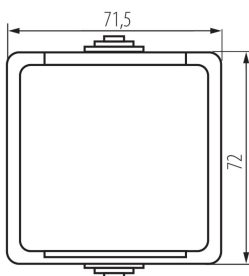

25356 TEKNO 05-1250-143 sz

Zásuvka s ochranou kontaktů

5905339253569

VŠEOBECNÉ ÚDAJE:

Barva: šedá

Místo montáže: k usazení na zeď

Ochrana kontaktů: ano

Počet zásuvek: 1

TECHNICKÉ ÚDAJE:

Jmenovité napětí [V]: 250 AC

Jmenovitý proud [A]: 16

Třída ochrany před úrazem elektrickým proudem: I

Materiál kontaktů: CuZn70

Typ uzemnění: typ E

Typ svorky: šroubová svorka

Plast: ABS

Stupeň krytí IP: 54

LOGISTICKÉ ÚDAJE:

Způsob balení: 10

Počet kusů v druhém balení : 10

Počet kusů v hromadném balení: 100

Čistá jednotková hmotnost [g]: 90

Gramáž [g]: 112.1

Délka jednotkového balení [cm]: 9

Šířka jednotkového balení [cm]: 5

Výška jednotkového balení [cm]: 18

Hmotnost kartonu [kg]: 11.21

Šířka kartonu [cm]: 32

Výška kartonu [cm]: 33

Délka kartonu [cm]: 48

Objem kartonu [m³]: 0.050688