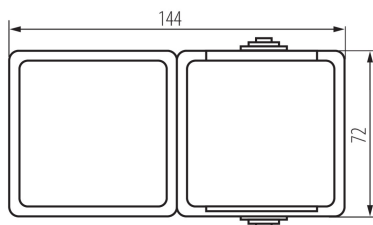

25358 TEKNO 05-3120-143 sz

Jednopolový spínač a francouzská zásuvka s ochranou kontaktů

5905339253583

VŠEOBECNÉ ÚDAJE:

Barva: šedá

Místo montáže: k usazení na zeď

Ochrana kontaktů: ano

Podsvícení: nevztahuje se

Počet zásuvek: 1

TECHNICKÉ ÚDAJE:

Jmenovité napětí [V]: 250 AC

Jmenovitý proud [A]: 16

Třída ochrany před úrazem elektrickým proudem: I

Materiál kontaktů: CuZn70

Typ uzemnění: typ E

Typ svorky: šroubová svorka

Plast: ABS

Počet táhel: 1

Jmenovitý proud [AX]: 10

Stupeň krytí IP: 54

LOGISTICKÉ ÚDAJE:

Způsob balení: 5

Počet kusů v druhém balení : 5

Počet kusů v hromadném balení: 40

Čistá jednotková hmotnost [g]: 172

Gramáž [g]: 200

Délka jednotkového balení [cm]: 9

Šířka jednotkového balení [cm]: 5.5

Výška jednotkového balení [cm]: 24

Hmotnost kartonu [kg]: 8

Šířka kartonu [cm]: 31

Výška kartonu [cm]: 35

Délka kartonu [cm]: 35

Objem kartonu [m³]: 0.037975