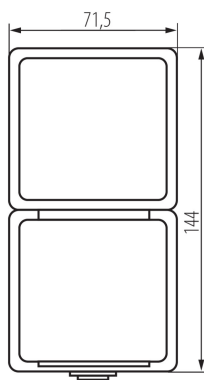

25361 TEKNO 05-3121-143 sz

Jednopolový spínač a svislá francouzská zásuvka s ochranou kontaktů

5905339253613

VŠEOBECNÉ ÚDAJE:

Barva: šedá

Místo montáže: k usazení na zeď

Ochrana kontaktů: ano

Podsvícení: nevztahuje se

Počet zásuvek: 1

TECHNICKÉ ÚDAJE:

Jmenovité napětí [V]: 250 AC

Jmenovitý proud [A]: 16

Třída ochrany před úrazem elektrickým proudem: I

Materiál kontaktů: CuZn70

Typ uzemnění: typ E

Typ svorky: šroubová svorka

Plast: ABS

Počet táhel: 1

Jmenovitý proud [AX]: 10

Stupeň krytí IP: 54

LOGISTICKÉ ÚDAJE:

Způsob balení: 5

Počet kusů v druhém balení : 5

Počet kusů v hromadném balení: 40

Čistá jednotková hmotnost [g]: 174

Gramáž [g]: 202

Délka jednotkového balení [cm]: 9

Šířka jednotkového balení [cm]: 5.5

Výška jednotkového balení [cm]: 24

Hmotnost kartonu [kg]: 8.08

Šířka kartonu [cm]: 31

Výška kartonu [cm]: 35

Délka kartonu [cm]: 35

Objem kartonu [m³]: 0.037975