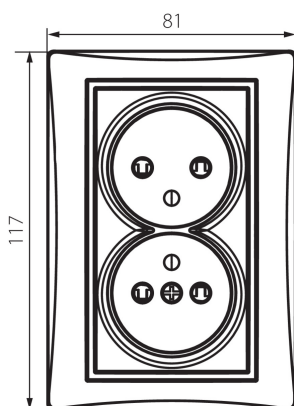

25375 DOMO 01-1254-103 kr

Dvojitá francouzská zásuvka, kompletní s ochranou kontaktů

5905339253750

VŠEOBECNÉ ÚDAJE:

Barva: krémová
Místo montáže: k zabudování do zdi
Ochrana kontaktů: ano
Šířka [mm]: 81
Výška [mm]: 110
Průměr montážní krabice: 68
Montážní hloubka: 25
Počet zásuvek: 2

TECHNICKÉ ÚDAJE:

Jmenovité napětí [V]: 250 AC
Jmenovitý proud [A]: 16
Třída ochrany před úrazem elektrickým proudem: I
Materiál: PC
Materiál kontaktů: CuSn94
Typ uzemnění: typ E
Typ svorky: šroubová svorka
Plast: PC
Stupeň krytí IP: 20

LOGISTICKÉ ÚDAJE:

Způsob balení: 10
Počet kusů v druhém balení : 10
Počet kusů v hromadném balení: 120
Čistá jednotková hmotnost [g]: 116
Gramáž [g]: 134.17
Délka jednotkového balení [cm]: 10
Šířka jednotkového balení [cm]: 5
Výška jednotkového balení [cm]: 18
Hmotnost kartonu [kg]: 16.1004
Šířka kartonu [cm]: 25
Výška kartonu [cm]: 52.5
Délka kartonu [cm]: 52
Objem kartonu [m³]: 0.06825