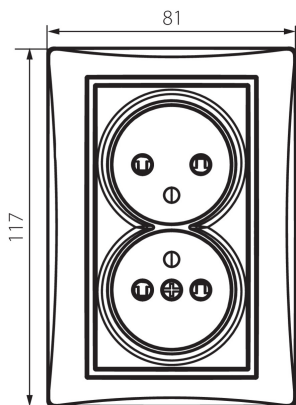

### VŠEOBECNÉ ÚDAJE:

**Barva:** perleťově bílá  
**Místo montáže:** k zabudování do zdi  
**Ochrana kontaktů:** ano  
**Šířka [mm]:** 81  
**Výška [mm]:** 110  
**Průměr montážní krabice:** 68  
**Montážní hloubka:** 25  
**Počet zásuvek:** 2

### TECHNICKÉ ÚDAJE:

**Jmenovité napětí [V]:** 250 AC  
**Jmenovitý proud [A]:** 16  
**Třída ochrany před úrazem elektrickým proudem:** I  
**Materiál:** PC  
**Materiál kontaktů:** CuSn94  
**Typ uzemnění:** typ E  
**Typ svorky:** šroubová svorka  
**Plast:** PC  
**Stupeň krytí IP:** 20