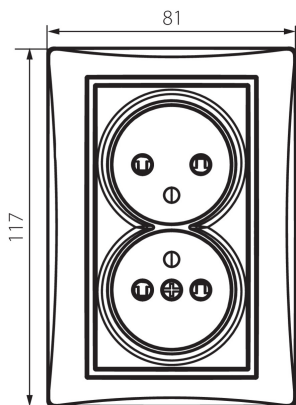

25378 DOMO 01-1254-143 sr

Dvojitá francouzská zásuvka, kompletní s ochranou kontaktů

5905339253781

VŠEOBECNÉ ÚDAJE:

Barva: stříbrná
Místo montáže: k zabudování do zdi
Ochrana kontaktů: ano
Šířka [mm]: 81
Výška [mm]: 110
Průměr montážní krabice: 68
Montážní hloubka: 25
Počet zásuvek: 2

TECHNICKÉ ÚDAJE:

Jmenovité napětí [V]: 250 AC
Jmenovitý proud [A]: 16
Třída ochrany před úrazem elektrickým proudem: I
Materiál: PC
Materiál kontaktů: CuSn94
Typ uzemnění: typ E
Typ svorky: šroubová svorka
Plast: PC
Stupeň krytí IP: 20

LOGISTICKÉ ÚDAJE:

Způsob balení: 10
Počet kusů v druhém balení : 10
Počet kusů v hromadném balení: 120
Čistá jednotková hmotnost [g]: 116
Gramáž [g]: 134.17
Délka jednotkového balení [cm]: 10
Šířka jednotkového balení [cm]: 5
Výška jednotkového balení [cm]: 18
Hmotnost kartonu [kg]: 16.1004
Šířka kartonu [cm]: 25
Výška kartonu [cm]: 52.5
Délka kartonu [cm]: 52
Objem kartonu [m³]: 0.06825