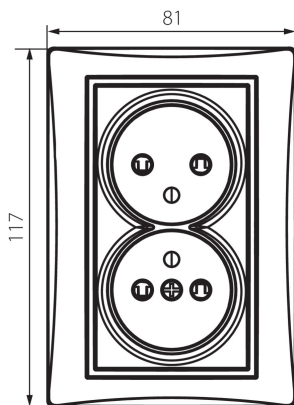

25379 DOMO 01-1254-150 sz

Dvojitá francouzská zásuvka, kompletní s ochranou kontaktů

5905339253798

VŠEOBECNÉ ÚDAJE:

Barva: šampaňská
Místo montáže: k zabudování do zdi
Ochrana kontaktů: ano
Šířka [mm]: 81
Výška [mm]: 110
Průměr montážní krabice: 68
Montážní hloubka: 25
Počet zásuvek: 2

TECHNICKÉ ÚDAJE:

Jmenovité napětí [V]: 250 AC
Jmenovitý proud [A]: 16
Třída ochrany před úrazem elektrickým proudem: I
Materiál: PC
Materiál kontaktů: CuSn94
Typ uzemnění: typ E
Typ svorky: šroubová svorka
Plast: PC
Stupeň krytí IP: 20

LOGISTICKÉ ÚDAJE:

Způsob balení: 10
Počet kusů v druhém balení : 10
Počet kusů v hromadném balení: 120
Čistá jednotková hmotnost [g]: 116
Gramáž [g]: 134.17
Délka jednotkového balení [cm]: 10
Šířka jednotkového balení [cm]: 5
Výška jednotkového balení [cm]: 18
Hmotnost kartonu [kg]: 16.1004
Šířka kartonu [cm]: 25
Výška kartonu [cm]: 52.5
Délka kartonu [cm]: 52
Objem kartonu [m³]: 0.06825