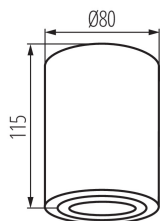

Stropní bodové svítidlo

5905339254795

MODERN
design

HIGH
quality
finish

Jemné hrany, zakřivené linie a jednoduchý tvar dodávají svítidlům Kanlux BORD XS eleganci a jemnost. Moderní design, elegantní jednoduchost a oválný tvar předurčují tato svítidla do bytových i komerčních interiérů. Jedná se o novou verzi oblíbených svítidel Kanlux BORD.

VŠEOBECNÉ ÚDAJE:

Barva: bílá

Místo montáže: k usazení na strop

Místo použití: uvnitř

Minimální vzdálenost od osvětlovaného objektu: 0,5m

Výška [mm]: 115

Průměr [mm]: 80

TECHNICKÉ ÚDAJE:

Jmenovité napětí [V]: 220-240 AC

Jmenovitá frekvence [Hz]: 50

Maximální výkon [W]: max 10W

Třída ochrany před úrazem elektrickým proudem: I

Zdroj světla: PAR16 LED

Patice: GU10

Rozsah okolních teplot, kterým může být výrobek vystaven [°C]: 5÷25

Materiál korpusu: hliníková slitina

Typ přípojky: šroubová svorkovnice

Rozsah průměrů používaných vodičů [mm²]: 1÷2,5

Svítidlo pohyblivé ve vertikální rozsahu [°]: 25

Regulace úhlu svítidla: v jedné ose

Stupeň krytí IP: 20

LOGISTICKÉ ÚDAJE:

Způsob balení: 20

Počet kusů v druhém balení : 1

Počet kusů v hromadném balení: 20

Čistá jednotková hmotnost [g]: 248

Gramáž [g]: 308.5

Délka jednotkového balení [cm]: 9

Šířka jednotkového balení [cm]: 9

Výška jednotkového balení [cm]: 12.5

Hmotnost kartonu [kg]: 6.17

Šířka kartonu [cm]: 20

Výška kartonu [cm]: 27.5

Délka kartonu [cm]: 47

Objem kartonu [m³]: 0.02585