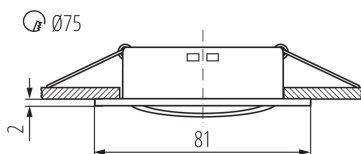

Stropní bodové svítidlo

5905339025500

Kanlux NAVI je rodina jednoduchých tvarů, různých bodových svítidel s velmi širokými možnostmi použití.

VŠEOBECNÉ ÚDAJE:

Barva: bílá

Povinnost používání samostínících lamp: ano

Místo montáže: k zabudování do stropu

Místo použití: uvnitř

Minimální vzdálenost od osvětlovaného objektu: 0,5m

Výrobek není určen pro montáž na normálně hořlavém povrchu: >35W

Výrobek není určen k pokrytí termoizolačním materiálem: ano

Výška [mm]: 21

Průměr [mm]: 81

Montážní otvor [mm]: Ø75

TECHNICKÉ ÚDAJE:

Jmenovité napětí [V]: 12 AC; 12 DC

Maximální výkon [W]: max 10

Třída ochrany před úrazem elektrickým proudem: III

Zdroj světla: MR16

Zdroj světla v balení: ne

Patice: Gx5,3

Rozsah okolních teplot, kterým může být výrobek vystaven [°C]: 5÷25

Materiál korpusu: hliníková slitina

Typ přípojky: volné konce kabelů

Délka vodiče [m]: 0.12

Průřez kabelu [mm²]: 0.75

Regulace úhlu svítidla: v jedné ose

Regulace úhlu svítidla [°]: 15

Stupeň krytí IP: 20

LOGISTICKÉ ÚDAJE:

Způsob balení: 50

Počet kusů v druhém balení : 1

Počet kusů v hromadném balení: 50

Čistá jednotková hmotnost [g]: 74

Gramáž [g]: 110

Délka jednotkového balení [cm]: 10

Šířka jednotkového balení [cm]: 4

Výška jednotkového balení [cm]: 10

Hmotnost kartonu [kg]: 5.5

Šířka kartonu [cm]: 22