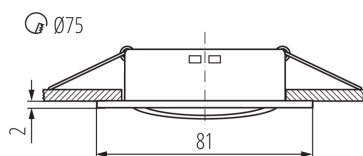

Stropní bodové svítidlo

5905339025517

Kanlux NAVI je rodina jednoduchých tvarů, různých bodových svítidel s velmi širokými možnostmi použití.

VŠEOBECNÉ ÚDAJE:

Barva: chrome

Povinnost používání samostínících lamp: ano

Místo montáže: k zabudování do stropu

Místo použití: uvnitř

Minimální vzdálenost od osvětlovaného objektu: 0,5m

Výrobek není určen pro montáž na normálně hořlavém povrchu: >35W

Výrobek není určen k pokrytí termoizolačním materiálem: ano

Výška [mm]: 21

Průměr [mm]: 81

Montážní otvor [mm]: Ø75

TECHNICKÉ ÚDAJE:

Jmenovité napětí [V]: 12 AC; 12 DC

Maximální výkon [W]: max 10

Třída ochrany před úrazem elektrickým proudem: III

Zdroj světla: MR16

Zdroj světla v balení: ne

Patice: Gx5,3

Rozsah okolních teplot, kterým může být výrobek vystaven [°C]: 5÷25

Materiál korpusu: hliníková slitina

Typ přípojky: volné konce kabelů

Délka vodiče [m]: 0.12

Průřez kabelu [mm²]: 0.75

Regulace úhlu svítidla: v jedné ose

Regulace úhlu svítidla [°]: 15

Stupeň krytí IP: 20

LOGISTICKÉ ÚDAJE:

Způsob balení: 50

Počet kusů v druhém balení : 1

Počet kusů v hromadném balení: 50

Čistá jednotková hmotnost [g]: 64

Gramáž [g]: 89.4

Délka jednotkového balení [cm]: 10

Šířka jednotkového balení [cm]: 4

Výška jednotkového balení [cm]: 10

Hmotnost kartonu [kg]: 4.47

Šířka kartonu [cm]: 22