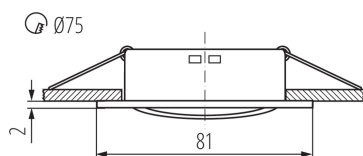

Stropní bodové svítidlo

5905339025531

Kanlux NAVI je rodina jednoduchých tvarů, různých bodových svítidel s velmi širokými možnostmi použití.

VŠEOBECNÉ ÚDAJE:

Barva: matný chrom

Povinnost používání samostínících lamp: ano

Místo montáže: k zabudování do stropu

Místo použití: uvnitř

Minimální vzdálenost od osvětlovaného objektu: 0,5m

Výrobek není určen pro montáž na normálně hořlavém povrchu: >35W

Výrobek není určen k pokrytí termoizolačním materiálem: ano

Výška [mm]: 21

Průměr [mm]: 81

Montážní otvor [mm]: Ø75

TECHNICKÉ ÚDAJE:

Jmenovité napětí [V]: 12 AC; 12 DC

Maximální výkon [W]: max 10

Třída ochrany před úrazem elektrickým proudem: III

Zdroj světla: MR16

Zdroj světla v balení: ne

Patice: Gx5,3

Rozsah okolních teplot, kterým může být výrobek vystaven [°C]: 5÷25

Materiál korpusu: hliníková slitina

Typ přípojky: volné konce kabelů

Délka vodiče [m]: 0.12

Průřez kabelu [mm²]: 0.75

Regulace úhlu svítidla: v jedné ose

Regulace úhlu svítidla [°]: 15

Stupeň krytí IP: 20

LOGISTICKÉ ÚDAJE:

Způsob balení: 50

Počet kusů v druhém balení : 1

Počet kusů v hromadném balení: 50

Čistá jednotková hmotnost [g]: 74

Gramáž [g]: 110

Délka jednotkového balení [cm]: 10

Šířka jednotkového balení [cm]: 4

Výška jednotkového balení [cm]: 10

Hmotnost kartonu [kg]: 5.5

Šířka kartonu [cm]: 22