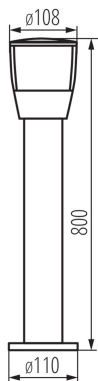

Zahradní svítidlo s vyměnitelným zdrojem světla

5905339256843

IP
44

Kanlux SORTA jsou zahradní svítidla, která se vyznačují možností výměny světelného zdroje, což umožňuje nastavit barvu a sílu osvětlení podle individuálních potřeb. Svítidla jsou vyrobena ze skla a hliníku a jejich černobílé barvy se hodí do téměř každé scenérie. Další výhodou je opálový difuzor, který rovnoměrně rozptyluje světlo.

VŠEOBECNÉ ÚDAJE:

Barva: černá

Místo montáže: k usazení na zem

Místo použití: uvnitř i vně

Minimální vzdálenost od osvětlovaného objektu: 0,2m

Výška [mm]: 800

Průměr [mm]: 110

TECHNICKÉ ÚDAJE:

Jmenovité napětí [V]: 220-240 AC

Jmenovitá frekvence [Hz]: 50

Maximální výkon [W]: max 20

Třída ochrany před úrazem elektrickým proudem: I

Materiál difuzoru: PC

Zdroj světla: GLS/CFL/LED

Zdroj světla v balení: ne

Patice: E27

Rozsah okolních teplot, kterým může být výrobek vystaven [°C]: -20÷35

Materiál korpusu: hliníková slitina

Typ přípojky: šroubová svorkovnice

Rozsah průměrů používaných vodičů [mm²]: 0,5÷2,5

Stupeň krytí IP: 44

LOGISTICKÉ ÚDAJE:

Způsob balení: 6

Počet kusů v druhém balení: 1

Počet kusů v hromadném balení: 6

Čistá jednotková hmotnost [g]: 1050

Gramáž [g]: 1458.33

Délka jednotkového balení [cm]: 12.5

Šířka jednotkového balení [cm]: 12.5

Výška jednotkového balení [cm]: 81.5

Hmotnost kartonu [kg]: 8.74998

Šířka kartonu [cm]: 28

Výška kartonu [cm]: 84

Délka kartonu [cm]: 39

Objem kartonu [m³]: 0.091728