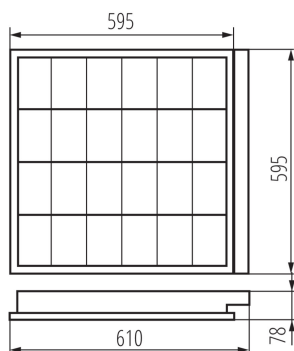

Vestavné rastrové svítidlo

5905339257109

EVG
BALLAST

Kanlux REGIS jsou vestavná rastrová svítidla, která se díky pružinovým svorkám a rychlospojkám vyznačují snadnou a rychlou montáží. Rastry jsou stále velmi populární řešení osvětlení kancelářských nebo průmyslových interiérů.

VŠEOBECNÉ ÚDAJE:

Barva: bílá

Místo montáže: k zabudování do stropu

Místo použití: uvnitř

Minimální vzdálenost od osvětlovaného objektu: 0,5m

Spuštění předřadníku / lampy: teplá

Výrobek není určen k pokrytí termoizolačním materiálem: ano

Délka [mm]: 610

Šířka [mm]: 595

Výška [mm]: 78

TECHNICKÉ ÚDAJE:

Jmenovité napětí [V]: 220-240 AC

Jmenovitá frekvence [Hz]: 50

Maximální výkon [W]: 4 x 18

Třída ochrany před úrazem elektrickým proudem: I

Zdroj světla: T8

Zdroj světla v balení: ne

Patice: G13

Rozsah okolních teplot, kterým může být výrobek vystaven [°C]: 5÷25

Materiál korpusu: ocel

Materiál reflektoru: hliníková slitina

Typ přípojky: samosvorná svorkovnice

Rozsah průměrů používaných vodičů [mm²]: 1÷2,5

Typ předřadníku: EVG

Energetická třída předřadníku: A2

Stupeň krytí IP: 20

LOGISTICKÉ ÚDAJE:

Způsob balení: 1

Počet kusů v druhém balení : 1

Počet kusů v hromadném balení: 1

Čistá jednotková hmotnost [g]: 2730

Gramáž [g]: 3340

Délka jednotkového balení [cm]: 65

Šířka jednotkového balení [cm]: 62.5

Výška jednotkového balení [cm]: 8.5

Hmotnost kartonu [kg]: 3.34