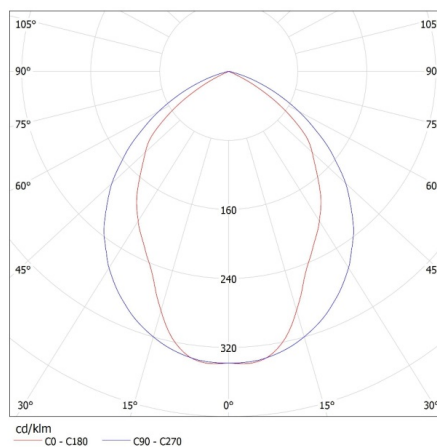

Vestavné rastrové svítidlo

Šířka kartonu [cm]: 63
Výška kartonu [cm]: 8.8
Délka kartonu [cm]: 65.5
Objem kartonu [m³]: 0.036313

DALŠÍ INFORMACE:

- reflektor ve tvaru půl paraboly / lamely rastru ve tvaru písmene V / patice zářivek zakryty reflektorem
- v tělese svítidla otvory pro průběžné napájení
- ochranný vodič na rastru, dodatečná ochrana před úrazem elektrickým proudem
- snadná montáž mřížky pomocí pružících háčků
- rychlospojka, pro připojení napájení, zjednodušuje a urychluje montáž, předřadník značky OSRAM ve třídě A2
- prášková barva

KANLUX S.A. (kat 25710) REGIS 3WS EVG 418 PT / Krzywa rozsyłu światła (biegunowo)

Oprawa: KANLUX S.A. (kat 25710) REGIS 3WS EVG 418 PT
Lampy: 4 x T35 18W/827

PŘÍSLUŠENSTVÍ:

72333 CLP-REGIS/PT CLP-REGIS/PT montážní držák, slouží pro vestavnou montáž svítidla do SDK. 4ks v balení.