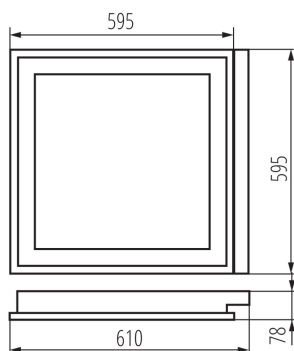

Vestavné rastrové svítidlo

5905339257130

Kanlux REGIS jsou vestavná rastrová svítidla, která se díky pružinovým svorkám a rychlospojkám vyznačují snadnou a rychlou montáží. Rastry jsou stále velmi populární řešení osvětlení kancelářských nebo průmyslových interiérů.

VŠEOBECNÉ ÚDAJE:

Barva: bílá

Místo montáže: k zabudování do stropu

Místo použití: uvnitř

Minimální vzdálenost od osvětlovaného objektu: 0,5m

Spuštění předřadníku / lampy: teplá

Výrobek není určen k pokrytí termoizolačním materiálem: ano

Délka [mm]: 610

Šířka [mm]: 595

Výška [mm]: 78

TECHNICKÉ ÚDAJE:

Jmenovité napětí [V]: 220-240 AC

Jmenovitá frekvence [Hz]: 50

Maximální výkon [W]: 4 x 18

Třída ochrany před úrazem elektrickým proudem: I

Materiál difuzoru: PMMA

Zdroj světla: T8

Zdroj světla v balení: ne

Patice: G13

Rozsah okolních teplot, kterým může být výrobek vystaven [°C]: 5÷25

Materiál korpusu: ocel

Materiál reflektoru: hliníková slitina

Typ přípojky: samosvorná svorkovnice

Rozsah průměrů používaných vodičů [mm²]: 1÷2,5

Typ předřadníku: EVG

Energetická třída předřadníku: A2

Stupeň krytí IP: 40

LOGISTICKÉ ÚDAJE:

Způsob balení: 1

Počet kusů v druhém balení : 1

Počet kusů v hromadném balení: 1

Čistá jednotková hmotnost [g]: 3022

Gramáž [g]: 3624

Délka jednotkového balení [cm]: 65

Šířka jednotkového balení [cm]: 62.5

Výška jednotkového balení [cm]: 8.5