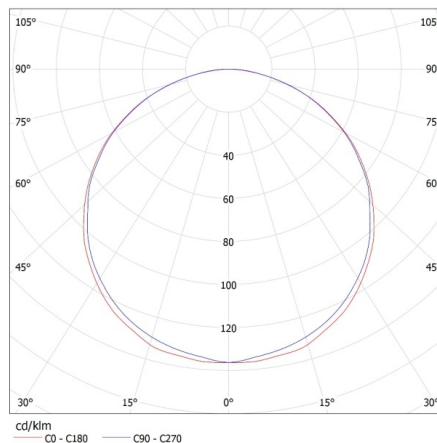

Vestavné rastrové svítidlo

Hmotnost kartonu [kg]: 3.624

Šířka kartonu [cm]: 63

Výška kartonu [cm]: 8.8

Délka kartonu [cm]: 65.5

Objem kartonu [m³]: 0.036313

DALŠÍ INFORMACE:

- reflektor ve tvaru půl paraboly / lamely rastru ve tvaru písmene V / patice zářivek zakryty reflektorem
- v tělese svítidla otvory pro průběžné napájení
- ochranný vodič na rastru, dodatečná ochrana před úrazem elektrickým proudem
- snadná montáž mřížky pomocí pružících háčků
- rychlospojka, pro připojení napájení, zjednodušuje a urychluje montáž, předřadník značky OSRAM ve třídě A2
- prášková barva

KANLUX S.A. (kat 25713) REGIS 3WS OPAL 418 / Krzywa rozsyłu światła (biegunowo)

PŘÍSLUŠENSTVÍ:

72333 CLP-REGIS/PT

CLP-REGIS/PT montážní držák, slouží pro vestavnou montáž svítidla do SDK. 4ks v balení.