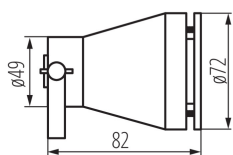

Zahradní svítidlo s vyměnitelným zdrojem světla

5905339257208

IP
68

Vodotěsné svítidlo Kanlux AKVEN LED je ideální řešení pro osvětlení domácích jezírek. Nic nepřitáhne pozornost tolik jako krásně nasvícené jezírko. Díky velmi vysoké těsnosti lze svítidlo instalovat i ve vodě do maximální hloubky 3m. Svítidlo Kanlux AKVEN LED je vyrobeno ze zeleného hliníku. Prodává se v setu se světelným zdrojem TOMI LED 5W MR16 v teplé barvě.

VŠEOBECNÉ ÚDAJE:

Barva: zelená
Místo montáže: k usazení na zem
Místo použití: uvnitř i vně
Minimální vzdálenost od osvětlovaného objektu: 0,5m
Možnost spolupráce se stmívačem: ne
Vyměnitelný světelný zdroj: ano
Délka [mm]: 82
Průměr [mm]: 72
Množství průchodek: 1
Integrovaný LED zdroj světla: ano

TECHNICKÉ ÚDAJE:

Jmenovité napětí [V]: 12 AC; 12 DC
Jmenovitá frekvence [Hz]: 50
Maximální výkon [W]: max 35
Třída ochrany před úrazem elektrickým proudem: III
Zdroj světla: MR16
Zdroj světla v balení: ano
Světelný tok [lm]: 300
Barva světla: teplá bílá
Náhradní teplota chromatičnosti [K]: 3000
Stálost barev v násobcích MacAdamovy elipsy: ≤6
Index podání barev: 80
Patice: Gx5,3
Životnost [h]: 25000
Počet cyklů zap/vyp: ≥15000
Úhel svícení [°]: 120
Rozsah okolních teplot, kterým může být výrobek vystaven [°C]: -20÷35
Materiál korpusu: hliníková slitina
Typ přípojky: šroubová svorkovnice
Rozsah průměrů používaných vodičů [mm²]: 1-1,5
Doba nahřívání lampy [s]: ≤1
Doba zapálení lampy [s]: ≤0,5
Svítidlo pohyblivé ve vertikální rozsahu [°]: 180
Stupeň krytí IP: 68