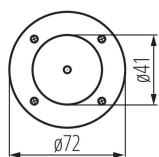

Zahradní svítidlo s vyměnitelným zdrojem světla

5905339257208

IP
68

Vodotěsné svítidlo Kanlux AKVEN LED je ideální řešení pro osvětlení domácích jezírek. Nic nepřitáhne pozornost tolik jako krásně nasvícené jezírko. Díky velmi vysoké těsnosti lze svítidlo instalovat i ve vodě do maximální hloubky 3m. Svítidlo Kanlux AKVEN LED je vyrobeno ze zeleného hliníku. Prodává se v setu se světelným zdrojem TOMI LED 5W MR16 v teplé barvě.

VŠEOBECNÉ ÚDAJE:

Barva: zelená
Místo montáže: k usazení na zem
Místo použití: uvnitř i vně
Minimální vzdálenost od osvětlovaného objektu: 0,5m
Možnost spolupráce se stmívačem: ne
Vyměnitelný světelný zdroj: ano
Délka [mm]: 82
Průměr [mm]: 72
Množství průchodek: 1
Integrovaný LED zdroj světla: ano

TECHNICKÉ ÚDAJE:

Jmenovité napětí [V]: 12 AC; 12 DC
Jmenovitá frekvence [Hz]: 50
Maximální výkon [W]: max 35
Třída ochrany před úrazem elektrickým proudem: III
Zdroj světla: MR16
Zdroj světla v balení: ano
Světelný tok [lm]: 300
Barva světla: teplá bílá
Náhradní teplota chromatičnosti [K]: 3000
Stálost barev v násobcích MacAdamovy elipsy: ≤6
Index podání barev: 80
Patice: Gx5,3
Životnost [h]: 25000
Počet cyklů zap/vyp: ≥15000
Úhel svícení [°]: 120
Rozsah okolních teplot, kterým může být výrobek vystaven [°C]: -20÷35
Materiál korpusu: hliníková slitina
Typ přípojky: šroubová svorkovnice
Rozsah průměrů používaných vodičů [mm²]: 1-1,5
Doba nahřívání lampy [s]: ≤1
Doba zapálení lampy [s]: ≤0,5
Svítidlo pohyblivé ve vertikální rozsahu [°]: 180
Stupeň krytí IP: 68