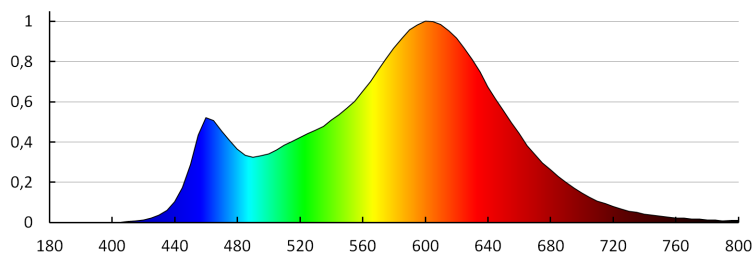

Zahradní svítidlo s vyměnitelným zdrojem světla

LOGISTICKÉ ÚDAJE:

Způsob balení: 10
Počet kusů v druhém balení : 1
Počet kusů v hromadném balení: 10
Čistá jednotková hmotnost [g]: 370
Gramáž [g]: 424
Délka jednotkového balení [cm]: 8
Šířka jednotkového balení [cm]: 8
Výška jednotkového balení [cm]: 9.5
Hmotnost kartonu [kg]: 4.24
Šířka kartonu [cm]: 18.5
Výška kartonu [cm]: 11
Délka kartonu [cm]: 42
Objem kartonu [m³]: 0.008547

KANLUX S.A. (kat 25720) AKVEN LED / LDC (Polar)