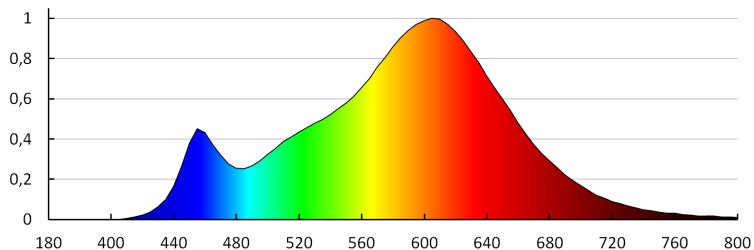

LOGISTICKÉ ÚDAJE:

Způsob balení: 50

Počet kusů v druhém balení : 1

Počet kusů v hromadném balení: 50

Čistá jednotková hmotnost [g]: 78

Gramáž [g]: 145.2

Délka jednotkového balení [cm]: 11.5

Šířka jednotkového balení [cm]: 9.5

Výška jednotkového balení [cm]: 7.5

Hmotnost kartonu [kg]: 7.26

Šířka kartonu [cm]: 24

Výška kartonu [cm]: 40.5

Délka kartonu [cm]: 49

Objem kartonu [m³]: 0.047628

KANLUX S.A. (kat 25780) IVIAN LED 4,5W W-WW / LDC (Polar)