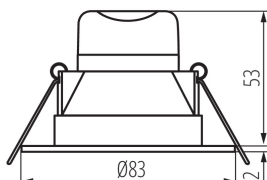

25780 IVIAN LED 4,5W W-WW

Bodové LED svítidlo IP44

5905339257802

IP
44

IVIAN LED je řada svítidel typu downlight. Vyznačuje se zvýšeným stupněm krytí - IP44, což umožňuje jeho použití v koupelnách a místnostech se zvýšenou vlhkostí. Světelným zdrojem jsou diody LED SMD a korpus je vyroben z plastu.

VŠEOBECNÉ ÚDAJE:

Barva: bílá

Místo montáže: k zabudování do stropu

Místo použití: uvnitř

Minimální vzdálenost od osvětlovaného objektu: 0,5m

Možnost spolupráce se stmívačem: ne

Výrobek není určen k pokrytí termoizolačním materiálem: ano

Výška [mm]: 55

Průměr [mm]: 83

Montážní otvor [mm]: Ø65

Integrovaný LED zdroj světla: ano

TECHNICKÉ ÚDAJE:

Jmenovité napětí [V]: 220-240 AC

Jmenovitá frekvence [Hz]: 50

Maximální výkon [W]: 4,5

Třída ochrany před úrazem elektrickým proudem: II

Materiál difuzoru: plast

Typ diody: LED SMD

Světelný tok [lm]: 430

Barva světla: teplá bílá

Náhradní teplota chromatičnosti [K]: 3000

Stálost barev v násobcích MacAdamovy elipsy: ≤6

Index podání barev: 80

Životnost [h]: 15000

Počet cyklů zap/vyp: ≥25000

Úhel svícení [°]: 100

Světelná účinnost [lm/W]: 96

Rozsah okolních teplot, kterým může být výrobek vystaven [°C]: 5÷25

Materiál korpusu: plast

Typ přípojky: svorkovnice

Doba nahřívání lampy [s]: ≤1

Doba zapálení lampy [s]: ≤0,5

Stupeň krytí IP: 44