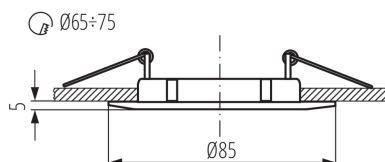

Stropní bodové svítidlo

5905339025814

Kanlux LUTO je řada klasických oček v tlumených barvách. Bílá, patinovaná mosaz nebo matný chrom nenápadně dodávají kouzlo nejen domovu, ale také hotelům a kavárnám.

VŠEOBECNÉ ÚDAJE:

Barva: chrom

Povinnost používání samostínících lamp: ano

Místo montáže: k zabudování do stropu

Místo použití: uvnitř

Minimální vzdálenost od osvětlovaného objektu: 0,5m

Výrobek není určen pro montáž na normálně hořlavém povrchu: >35W

Výrobek není určen k pokrytí termoizolačním materiálem: ano

Výška [mm]: 25

Průměr [mm]: 85

Montážní otvor [mm]: Ø65-75

TECHNICKÉ ÚDAJE:

Jmenovité napětí [V]: 12 AC; 12 DC

Maximální výkon [W]: max 10

Třída ochrany před úrazem elektrickým proudem: III

Zdroj světla: MR16

Zdroj světla v balení: ne

Patice: Gx5,3

Rozsah okolních teplot, kterým může být výrobek vystaven [°C]: 5÷25

Materiál korpusu: hliníková slitina

Typ přípojky: volné konce kabelů

Délka vodiče [m]: 0.12

Průřez kabelu [mm²]: 0.75

Regulace úhlu svítidla: chybějící

Stupeň krytí IP: 20

LOGISTICKÉ ÚDAJE:

Měrná jednotka: kus

Způsob balení: 50

Počet kusů v druhém balení : 1

Počet kusů v hromadném balení: 50

Čistá jednotková hmotnost [g]: 48

Gramáž [g]: 76

Délka jednotkového balení [cm]: 8.5

Šířka jednotkového balení [cm]: 3.5

Výška jednotkového balení [cm]: 8.5