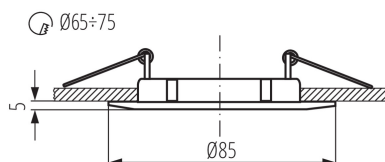

VŠEOBECNÉ ÚDAJE:

Barva: matný chrom

Povinnost používání samostínících lamp: ano

Místo montáže: k zabudování do stropu

Místo použití: uvnitř

Minimální vzdálenost od osvětlovaného objektu: 0,5m

Výrobek není určen pro montáž na normálně hořlavém povrchu: >35W

Průřez kabelu [mm²]: 0.75

Regulace úhlu svítidla: chybějící

Stupeň krytí IP: 20

LOGISTICKÉ ÚDAJE:

Měrná jednotka: kus

Způsob balení: 50

Počet kusů v druhém balení : 1

Počet kusů v hromadném balení: 50

Čistá jednotková hmotnost [g]: 48

Gramáž [g]: 76

Délka jednotkového balení [cm]: 8.5

Šířka jednotkového balení [cm]: 3.5

Výška jednotkového balení [cm]: 8.5

Stropní bodové svítidlo

Hmotnost kartonu [kg]: 3.8