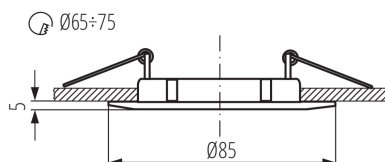

Stropní bodové svítidlo

5905339025845

Kanlux LUTO je řada klasických oček v tlumených barvách. Bílá, patinovaná mosaz nebo matný chrom nenápadně dodávají kouzlo nejen domovu, ale také hotelům a kavárnám.

VŠEOBECNÉ ÚDAJE:

Barva: matná mosaz

Povinnost používání samostínících lamp: ano

Místo montáže: k zabudování do stropu

Místo použití: uvnitř

Minimální vzdálenost od osvětlovaného objektu: 0,5m

Výrobek není určen pro montáž na normálně hořlavém povrchu: >35W

Výrobek není určen k pokrytí termoizolačním materiálem: ano

Výška [mm]: 25

Průměr [mm]: 85

Montážní otvor [mm]: Ø65-75

TECHNICKÉ ÚDAJE:

Jmenovité napětí [V]: 12 AC; 12 DC

Maximální výkon [W]: max 10

Třída ochrany před úrazem elektrickým proudem: III

Zdroj světla: MR16

Zdroj světla v balení: ne

Patice: Gx5,3

Rozsah okolních teplot, kterým může být výrobek vystaven [°C]: 5÷25

Materiál korpusu: hliníková slitina

Typ přípojky: volné konce kabelů

Délka vodiče [m]: 0.12

Průřez kabelu [mm²]: 0.75

Regulace úhlu svítidla: chybějící

Stupeň krytí IP: 20

LOGISTICKÉ ÚDAJE:

Měrná jednotka: kus

Způsob balení: 50

Počet kusů v druhém balení : 1

Počet kusů v hromadném balení: 50

Čistá jednotková hmotnost [g]: 48

Gramáž [g]: 76

Délka jednotkového balení [cm]: 8.5

Šířka jednotkového balení [cm]: 3.5

Výška jednotkového balení [cm]: 8.5