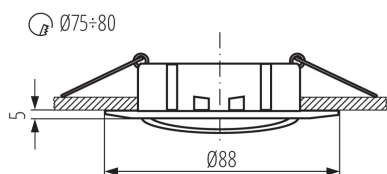

Stropní bodové svítidlo

5905339025906

Kanlux LUTO je řada klasických oček v tlumených barvách. Bílá, patinovaná mosaz nebo matný chrom nenápadně dodávají kouzlo nejen domovu, ale také hotelům a kavárnám.

VŠEOBECNÉ ÚDAJE:

Barva: bílá

Povinnost používání samostínících lamp: ano

Místo montáže: k zabudování do stropu

Místo použití: uvnitř

Minimální vzdálenost od osvětlovaného objektu: 0,5m

Výrobek není určen pro montáž na normálně hořlavém povrchu: >35W

Výrobek není určen k pokrytí termoizolačním materiálem: ano

Výška [mm]: 22

Průměr [mm]: 88

Montážní otvor [mm]: Ø75-80

TECHNICKÉ ÚDAJE:

Jmenovité napětí [V]: 12 AC; 12 DC

Maximální výkon [W]: max 10

Třída ochrany před úrazem elektrickým proudem: III

Zdroj světla: MR16

Zdroj světla v balení: ne

Patice: Gx5,3

Rozsah okolních teplot, kterým může být výrobek vystaven [°C]: 5÷25

Materiál korpusu: hliníková slitina

Typ přípojky: volné konce kabelů

Délka vodiče [m]: 0.12

Průřez kabelu [mm²]: 0.75

Regulace úhlu svítidla: v jedné ose

Regulace úhlu svítidla [°]: 15

Stupeň krytí IP: 20

LOGISTICKÉ ÚDAJE:

Měrná jednotka: kus

Způsob balení: 50

Počet kusů v druhém balení : 1

Počet kusů v hromadném balení: 50

Čistá jednotková hmotnost [g]: 72

Gramáž [g]: 104

Délka jednotkového balení [cm]: 10

Šířka jednotkového balení [cm]: 3.5