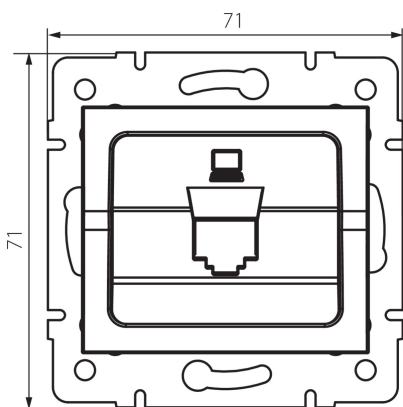

25927 LOGI 02-1399-003 kr

Adaptér konektoru RJ45

5905339259271

VŠEOBECNÉ ÚDAJE:

Barva: krémová

Šířka [mm]: 71

Výška [mm]: 71

Průměr montážní krabice: 60

TECHNICKÉ ÚDAJE:

Plast: ABS

LOGISTICKÉ ÚDAJE:

Způsob balení: 10

Počet kusů v druhém balení : 10

Počet kusů v hromadném balení: 120

Čistá jednotková hmotnost [g]: 48

Gramáž [g]: 61.17

Délka jednotkového balení [cm]: 10

Šířka jednotkového balení [cm]: 3.5

Výška jednotkového balení [cm]: 14

Hmotnost kartonu [kg]: 7.3404

Šířka kartonu [cm]: 22

Výška kartonu [cm]: 33

Délka kartonu [cm]: 44

Objem kartonu [m³]: 0.031944