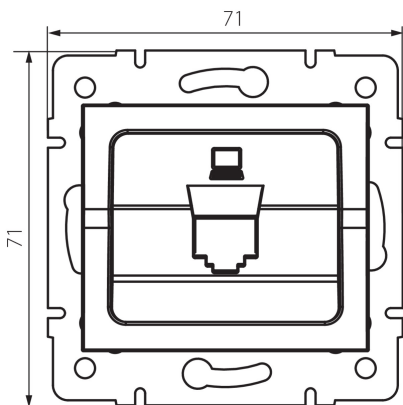

### VŠEOBECNÉ ÚDAJE:

**Barva:** stříbrná

**Šířka [mm]:** 71

**Výška [mm]:** 71

**Průměr montážní krabice:** 60