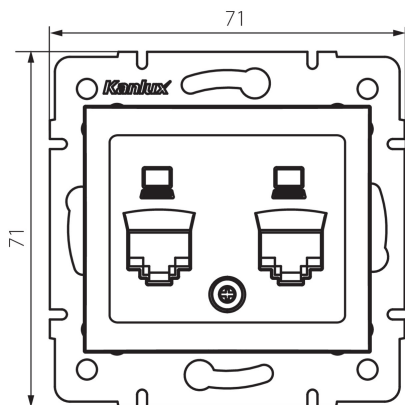

25930 DOMO 01-1419-002 bi

Adaptér konektoru RJ45

5905339259301

VŠEOBECNÉ ÚDAJE:

Barva: bílá

Šířka [mm]: 71

Výška [mm]: 71

Průměr montážní krabice: 60

TECHNICKÉ ÚDAJE:

Materiál: PC

Plast: PC

LOGISTICKÉ ÚDAJE:

Způsob balení: 10

Počet kusů v druhém balení : 10

Počet kusů v hromadném balení: 120

Čistá jednotková hmotnost [g]: 50

Gramáž [g]: 63.17

Délka jednotkového balení [cm]: 10

Šířka jednotkového balení [cm]: 4

Výška jednotkového balení [cm]: 14

Hmotnost kartonu [kg]: 7.5804

Šířka kartonu [cm]: 22

Výška kartonu [cm]: 33

Délka kartonu [cm]: 44