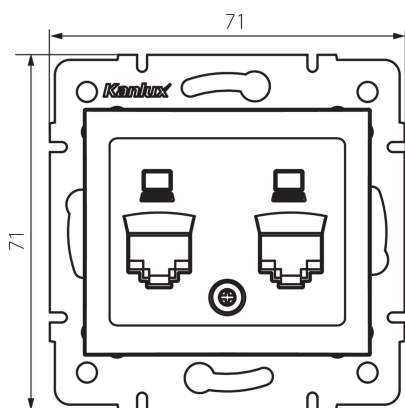

25931 DOMO 01-1419-003 kr

Adaptér konektoru RJ45

5905339259318

VŠEOBECNÉ ÚDAJE:

Barva: krémová

Šířka [mm]: 71

Výška [mm]: 71

Průměr montážní krabice: 60

TECHNICKÉ ÚDAJE:

Materiál: PC

Plast: PC

LOGISTICKÉ ÚDAJE:

Způsob balení: 10

Počet kusů v druhém balení : 10

Počet kusů v hromadném balení: 120

Čistá jednotková hmotnost [g]: 50

Gramáž [g]: 63.17

Délka jednotkového balení [cm]: 10

Šířka jednotkového balení [cm]: 2.5

Výška jednotkového balení [cm]: 15

Hmotnost kartonu [kg]: 7.5804

Šířka kartonu [cm]: 22

Výška kartonu [cm]: 33

Délka kartonu [cm]: 44