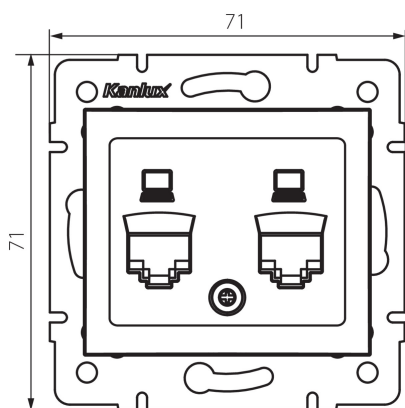

25934 DOMO 01-1419-030 pe

Adaptér konektoru RJ45

5905339259349

VŠEOBECNÉ ÚDAJE:

Barva: perleťově bílá

Šířka [mm]: 71

Výška [mm]: 71

Průměr montážní krabice: 60

TECHNICKÉ ÚDAJE:

Materiál: PC

Plast: PC

LOGISTICKÉ ÚDAJE:

Způsob balení: 10

Počet kusů v druhém balení : 10

Počet kusů v hromadném balení: 120

Čistá jednotková hmotnost [g]: 50

Gramáž [g]: 63.17

Délka jednotkového balení [cm]: 10

Šířka jednotkového balení [cm]: 4

Výška jednotkového balení [cm]: 14

Hmotnost kartonu [kg]: 7.5804

Šířka kartonu [cm]: 22

Výška kartonu [cm]: 33

Délka kartonu [cm]: 44