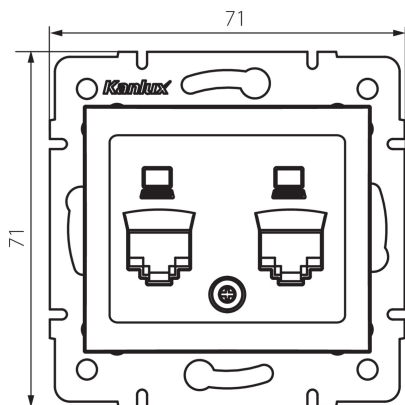

25935 DOMO 01-1419-050 sz

Adaptér konektoru RJ45

5905339259356

VŠEOBECNÉ ÚDAJE:

Barva: šampaňská

Šířka [mm]: 71

Výška [mm]: 71

Průměr montážní krabice: 60

TECHNICKÉ ÚDAJE:

Materiál: PC

Plast: PC

LOGISTICKÉ ÚDAJE:

Způsob balení: 10

Počet kusů v druhém balení : 10

Počet kusů v hromadném balení: 120

Čistá jednotková hmotnost [g]: 50

Gramáž [g]: 63.17

Délka jednotkového balení [cm]: 10

Šířka jednotkového balení [cm]: 4

Výška jednotkového balení [cm]: 14

Hmotnost kartonu [kg]: 7.5804

Šířka kartonu [cm]: 22

Výška kartonu [cm]: 33

Délka kartonu [cm]: 44