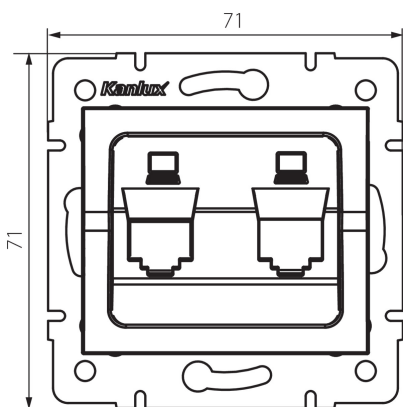

25936 LOGI 02-1419-002 bi

Adaptér konektoru RJ45

5905339259363

VŠEOBECNÉ ÚDAJE:

Barva: bílá

Šířka [mm]: 71

Výška [mm]: 71

Průměr montážní krabice: 60

TECHNICKÉ ÚDAJE:

Plast: ABS

LOGISTICKÉ ÚDAJE:

Způsob balení: 10

Počet kusů v druhém balení : 10

Počet kusů v hromadném balení: 120

Čistá jednotková hmotnost [g]: 46

Gramáž [g]: 61.67

Délka jednotkového balení [cm]: 10

Šířka jednotkového balení [cm]: 4

Výška jednotkového balení [cm]: 13

Hmotnost kartonu [kg]: 7.4004

Šířka kartonu [cm]: 25.5

Výška kartonu [cm]: 32

Délka kartonu [cm]: 44

Objem kartonu [m³]: 0.035904