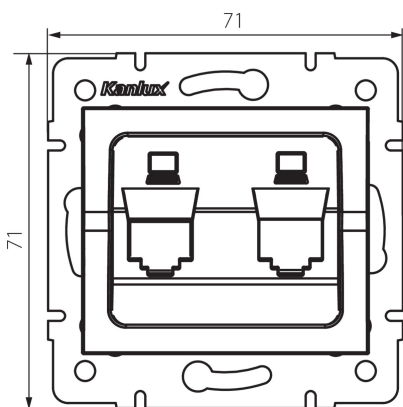

25938 LOGI 02-1419-043 sr

Adaptér konektoru RJ45

5905339259387

VŠEOBECNÉ ÚDAJE:

Barva: stříbrná

Šířka [mm]: 71

Výška [mm]: 71

Průměr montážní krabice: 60

TECHNICKÉ ÚDAJE:

Plast: ABS

LOGISTICKÉ ÚDAJE:

Způsob balení: 10

Počet kusů v druhém balení : 10

Počet kusů v hromadném balení: 120

Čistá jednotková hmotnost [g]: 50

Gramáž [g]: 63.17

Délka jednotkového balení [cm]: 10

Šířka jednotkového balení [cm]: 4

Výška jednotkového balení [cm]: 13

Hmotnost kartonu [kg]: 7.5804

Šířka kartonu [cm]: 25.5

Výška kartonu [cm]: 32

Délka kartonu [cm]: 44

Objem kartonu [m³]: 0.035904