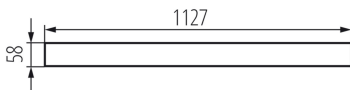

25979 KLOSZ MPR AL 23W/33W

Příslušenství k lineárnímu svítidlu

5905339259790

VŠEOBECNÉ ÚDAJE:

Délka [mm]: 1127

Šířka [mm]: 58

TECHNICKÉ ÚDAJE:

Materiál difuzoru: PC