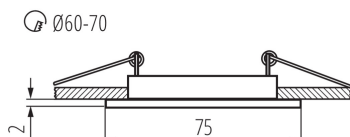

Stropní bodové svítidlo

5905339259905

Kanlux NAVI je rodina jednoduchých tvarů, různých bodových svítidel s velmi širokými možnostmi použití.

VŠEOBECNÉ ÚDAJE:

Barva: černá matná

Povinnost používání samostínících lamp: ano

Místo montáže: k zabudování do stropu

Místo použití: uvnitř

Minimální vzdálenost od osvětlovaného objektu: 0,5m

Výrobek není určen pro montáž na normálně hořlavém povrchu: >35W

Výrobek není určen k pokrytí termoizolačním materiálem: ano

Výška [mm]: 26

Průměr [mm]: 75

Montážní otvor [mm]: Ø60-70

TECHNICKÉ ÚDAJE:

Jmenovité napětí [V]: 12 AC; 12 DC

Maximální výkon [W]: max 10

Třída ochrany před úrazem elektrickým proudem: III

Zdroj světla: MR16

Zdroj světla v balení: ne

Patice: Gx5,3

Rozsah okolních teplot, kterým může být výrobek vystaven [°C]: 5÷25

Materiál korpusu: hliníková slitina

Typ přípojky: volné konce kabelů

Délka vodiče [m]: 0.12

Průřez kabelu [mm²]: 0.75

Regulace úhlu svítidla: chybějící

Stupeň krytí IP: 20

LOGISTICKÉ ÚDAJE:

Způsob balení: 50

Počet kusů v druhém balení : 1

Počet kusů v hromadném balení: 50

Čistá jednotková hmotnost [g]: 46

Gramáž [g]: 71.8

Délka jednotkového balení [cm]: 9

Šířka jednotkového balení [cm]: 4.5

Výška jednotkového balení [cm]: 9

Hmotnost kartonu [kg]: 3.59

Šířka kartonu [cm]: 24

Výška kartonu [cm]: 20