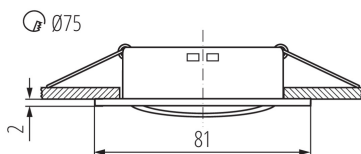

Stropní bodové svítidlo

5905339259912

Kanlux NAVI je rodina jednoduchých tvarů, různých bodových svítidel s velmi širokými možnostmi použití.

VŠEOBECNÉ ÚDAJE:

Barva: černá matná

Povinnost používání samostínících lamp: ano

Místo montáže: k zabudování do stropu

Místo použití: uvnitř

Minimální vzdálenost od osvětlovaného objektu: 0,5m

Výrobek není určen pro montáž na normálně hořlavém povrchu: >35W

Výrobek není určen k pokrytí termoizolačním materiálem: ano

Výška [mm]: 21

Průměr [mm]: 81

Montážní otvor [mm]: Ø75

TECHNICKÉ ÚDAJE:

Jmenovité napětí [V]: 12 AC; 12 DC

Maximální výkon [W]: max 10

Třída ochrany před úrazem elektrickým proudem: III

Zdroj světla: MR16

Zdroj světla v balení: ne

Patice: Gx5,3

Rozsah okolních teplot, kterým může být výrobek vystaven [°C]: 5÷25

Materiál korpusu: hliníková slitina

Typ přípojky: volné konce kabelů

Délka vodiče [m]: 0.12

Průřez kabelu [mm²]: 0.75

Regulace úhlu svítidla: v jedné ose

Regulace úhlu svítidla [°]: 15

Stupeň krytí IP: 20

LOGISTICKÉ ÚDAJE:

Způsob balení: 50

Počet kusů v druhém balení : 1

Počet kusů v hromadném balení: 50

Čistá jednotková hmotnost [g]: 64

Gramáž [g]: 89.4

Délka jednotkového balení [cm]: 10

Šířka jednotkového balení [cm]: 4

Výška jednotkového balení [cm]: 10

Hmotnost kartonu [kg]: 4.47

Šířka kartonu [cm]: 22