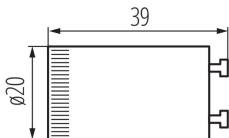

26069 T8 LED STARTER

Záměnný startér LED

5905339260697

VŠEOBECNÉ ÚDAJE:

Barva: bílá

Výška [mm]: 39

Průměr [mm]: 20

TECHNICKÉ ÚDAJE:

Jmenovité napětí [V]: 85-265 AC

Materiál: PC

LOGISTICKÉ ÚDAJE:

Způsob balení: 25

Počet kusů v druhém balení : 25

Počet kusů v hromadném balení: 2000

Čistá jednotková hmotnost [g]: 3

Gramáž [g]: 4.5

Délka jednotkového balení [cm]: 2

Šířka jednotkového balení [cm]: 2

Výška jednotkového balení [cm]: 4

Hmotnost kartonu [kg]: 9

Šířka kartonu [cm]: 25

Výška kartonu [cm]: 46.5

Délka kartonu [cm]: 48

Objem kartonu [m³]: 0.0558