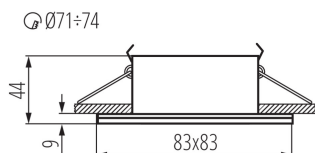

Stropní bodové svítidlo

5905339263018

IP
44/20

Vestavná bodová svítidla QULES, jsou jedny z nejoblíbenějších s vyšším krytím IP. Jsou ideální pro instalaci v koupelnách nebo jiných místech s vyšší vlhkostí.

VŠEOBECNÉ ÚDAJE:

Barva: matný chrom

Povinnost používání samostínících lamp: ano

Místo montáže: k zabudování do stropu

Místo použití: uvnitř i vně

Minimální vzdálenost od osvětlovaného objektu: 0,5m

Výrobek není určen k pokrytí termoizolačním materiálem: ano

Délka [mm]: 83

Šířka [mm]: 83

Výška [mm]: 44

Montážní otvor [mm]: $\varnothing 71-74$

TECHNICKÉ ÚDAJE:

Jmenovité napětí [V]: 220-240 AC

Jmenovitá frekvence [Hz]: 50

Maximální výkon [W]: max 10

Třída ochrany před úrazem elektrickým proudem: II

Zdroj světla: PAR16

Zdroj světla v balení: ne

Patice: GU10

Rozsah okolních teplot, kterým může být výrobek vystaven [°C]: $-20 \div 35$

Materiál korpusu: hliníková slitina

Typ přípojky: šroubová svorkovnice

Regulace úhlu svítidla: chybějící

Stupeň krytí IP: 44/20

LOGISTICKÉ ÚDAJE:

Způsob balení: 50

Počet kusů v druhém balení : 1

Počet kusů v hromadném balení: 50

Čistá jednotková hmotnost [g]: 210

Gramáž [g]: 252.2

Délka jednotkového balení [cm]: 10.5

Šířka jednotkového balení [cm]: 6

Výška jednotkového balení [cm]: 10.5

Hmotnost kartonu [kg]: 12.61

Šířka kartonu [cm]: 33

Výška kartonu [cm]: 24

Délka kartonu [cm]: 56