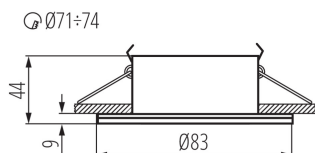

Stropní bodové svítidlo

5905339263032

IP
44/20

Vestavná bodová svítidla QULES, jsou jedny z nejoblíbenějších s vyšším krytím IP. Jsou ideální pro instalaci v koupelnách nebo jiných místech s vyšší vlhkostí.

VŠEOBECNÉ ÚDAJE:

Barva: bílá

Povinnost používání samostínících lamp: ano

Místo montáže: k zabudování do stropu

Místo použití: uvnitř i vně

Minimální vzdálenost od osvětlovaného objektu: 0,5m

Výrobek není určen k pokrytí termoizolačním materiálem: ano

Výška [mm]: 44

Průměr [mm]: 83

Montážní otvor [mm]: Ø71-74

TECHNICKÉ ÚDAJE:

Jmenovité napětí [V]: 220-240 AC

Jmenovitá frekvence [Hz]: 50

Maximální výkon [W]: max 10

Třída ochrany před úrazem elektrickým proudem: II

Zdroj světla: PAR16

Zdroj světla v balení: ne

Patice: GU10

Rozsah okolních teplot, kterým může být výrobek vystaven [°C]: -20÷35

Materiál korpusu: hliníková slitina

Typ přípojky: šroubová svorkovnice

Regulace úhlu svítidla: chybějící

Stupeň krytí IP: 44/20

LOGISTICKÉ ÚDAJE:

Způsob balení: 50

Počet kusů v druhém balení : 1

Počet kusů v hromadném balení: 50

Čistá jednotková hmotnost [g]: 178

Gramáž [g]: 220

Délka jednotkového balení [cm]: 10.5

Šířka jednotkového balení [cm]: 5.5

Výška jednotkového balení [cm]: 10

Hmotnost kartonu [kg]: 11

Šířka kartonu [cm]: 31

Výška kartonu [cm]: 23

Délka kartonu [cm]: 55

Objem kartonu [m³]: 0.039215