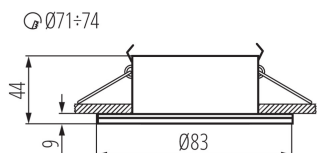

Stropní bodové svítidlo

5905339263049

IP
44/20

Vestavná bodová svítidla QULES, jsou jedny z nejoblíbenějších s vyšším krytím IP. Jsou ideální pro instalaci v koupelnách nebo jiných místech s vyšší vlhkostí.

VŠEOBECNÉ ÚDAJE:

Barva: matný chrom

Povinnost používání samostínících lamp: ano

Místo montáže: k zabudování do stropu

Místo použití: uvnitř i vně

Minimální vzdálenost od osvětlovaného objektu: 0,5m

Výrobek není určen k pokrytí termoizolačním materiálem: ano

Výška [mm]: 44

Průměr [mm]: 83

Montážní otvor [mm]: $\varnothing 71-74$

TECHNICKÉ ÚDAJE:

Jmenovité napětí [V]: 220-240 AC

Jmenovitá frekvence [Hz]: 50

Maximální výkon [W]: max 10

Třída ochrany před úrazem elektrickým proudem: II

Zdroj světla: PAR16

Zdroj světla v balení: ne

Patice: GU10

Rozsah okolních teplot, kterým může být výrobek vystaven [°C]: $-20 \div 35$

Materiál korpusu: hliníková slitina

Typ přípojky: šroubová svorkovnice

Regulace úhlu svítidla: chybějící

Stupeň krytí IP: 44/20

LOGISTICKÉ ÚDAJE:

Způsob balení: 50

Počet kusů v druhém balení: 1

Počet kusů v hromadném balení: 50

Čistá jednotková hmotnost [g]: 178

Gramáž [g]: 220

Délka jednotkového balení [cm]: 10.5

Šířka jednotkového balení [cm]: 5.5

Výška jednotkového balení [cm]: 10

Hmotnost kartonu [kg]: 11

Šířka kartonu [cm]: 31

Výška kartonu [cm]: 23

Délka kartonu [cm]: 55

Objem kartonu [m³]: 0.039215