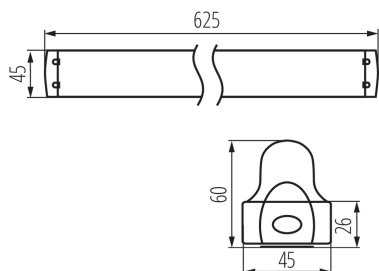

26360 ALDO 4LED 1X60

Lineární svítidlo pro LED trubice T8

5905339263605

Kanlux ALDO 4LED je rodina světel přizpůsobená zářivkám T8 LED. Jedná se o nástěnná a stropní svítidla charakterizovaná moderním, efektivním tvarem, který nenápadně zapadá do jakéhokoli vnitřního uspořádání.

VŠEOBECNÉ ÚDAJE:

Barva: bílá

Místo montáže: k usazení na strop

Místo použití: uvnitř

Minimální vzdálenost od osvětlovaného objektu: 0,5m

Napájení zářivek T8 LED: jednostranné

Délka [mm]: 625

Šířka [mm]: 45

Výška [mm]: 60.5

TECHNICKÉ ÚDAJE:

Jmenovité napětí [V]: 220-240 AC

Jmenovitá frekvence [Hz]: 50

Maximální výkon [W]: max 18

Třída ochrany před úrazem elektrickým proudem: I

Zdroj světla: T8 LED

Zdroj světla v balení: ne

Patice: G13

Rozsah okolních teplot, kterým může být výrobek vystaven [°C]: 5÷25

Materiál korpusu: kov, plast

Typ přípojky: šroubová svorkovnice

Rozsah průměrů používaných vodičů [mm²]: 0,5-2,5

Stupeň krytí IP: 20

LOGISTICKÉ ÚDAJE:

Měrná jednotka: kus

Způsob balení: 16

Počet kusů v druhém balení: 1

Počet kusů v hromadném balení: 16

Čistá jednotková hmotnost [g]: 290

Gramáž [g]: 360

Délka jednotkového balení [cm]: 62.5

Šířka jednotkového balení [cm]: 4.5

Výška jednotkového balení [cm]: 3

Hmotnost kartonu [kg]: 5.76

Šířka kartonu [cm]: 20.5

Výška kartonu [cm]: 13.5