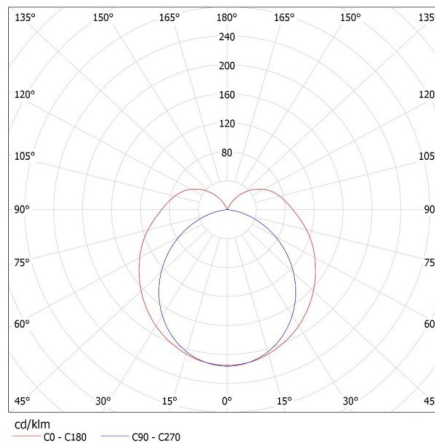

Délka kartonu [cm]: 64

Objem kartonu [m³]: 0.017712

KANLUX S.A. (kat 26360) ALDO 4LED 1X60 + GLASSv4 / LDC (Polar)

Luminaire: KANLUX S.A. (kat 26360) ALDO 4LED 1X60 + GLASSv4
Lamps: 1 x T8 LED GLASSv4 9W-NW