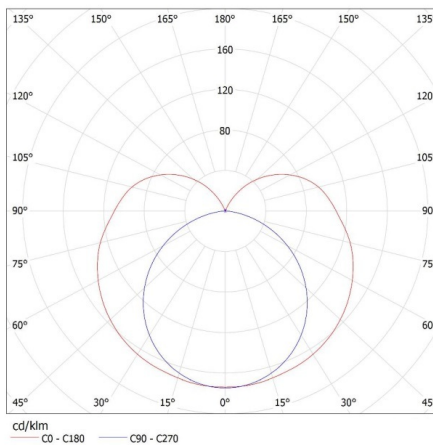

26360 ALDO 4LED 1X60

Lineární svítidlo pro LED trubice T8

KANLUX S.A. (kat 26360) ALDO 4LED 1X60 + GLASSv2 / Krzywa rozsyłu światła (biegunowo)