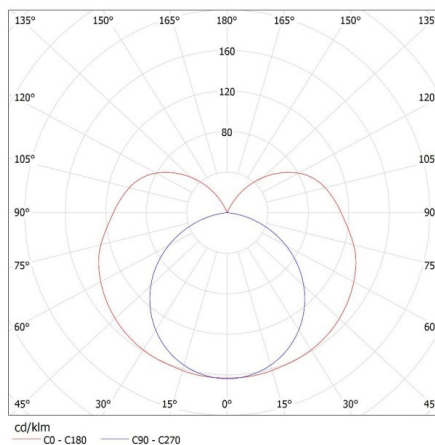

KANLUX S.A. (kat 26360) ALDO 4LED 1X60 + GLASSv3 / LDC (Polar)