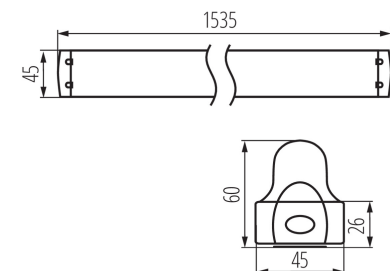

VŠEOBECNÉ ÚDAJE:

Barva: bílá

Místo montáže: k usazení na strop

Místo použití: uvnitř

Minimální vzdálenost od osvětlovaného objektu: 0,5m

Napájení zářivek T8 LED: jednostranné

Délka [mm]: 1535

Šířka [mm]: 45

Patice: G13

Rozsah okolních teplot, kterým může být výrobek vystaven [°C]: 5÷25

Materiál korpusu: kov, plast

Typ přípojky: šroubová svorkovnice

Rozsah průměrů používaných vodičů [mm²]: 0,5-2,5

Stupeň krytí IP: 20

LOGISTICKÉ ÚDAJE:

Měrná jednotka: kus

Způsob balení: 16

Počet kusů v druhém balení: 1

Počet kusů v hromadném balení: 16

Čistá jednotková hmotnost [g]: 630

Gramáž [g]: 775.63

Délka jednotkového balení [cm]: 153.5

Šířka jednotkového balení [cm]: 4.5

Výška jednotkového balení [cm]: 3

Hmotnost kartonu [kg]: 12.41008

Šířka kartonu [cm]: 21

Výška kartonu [cm]: 12.5

26362 ALDO 4LED 1X150

Lineární svítidlo pro LED trubice T8