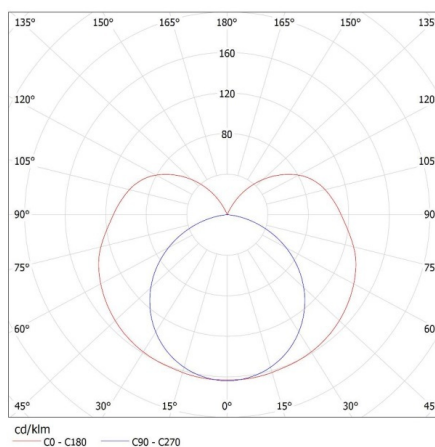

KANLUX S.A. (kat 26362) ALDO 4LED 1X150 + GLASSv3 / LDC (Polar)