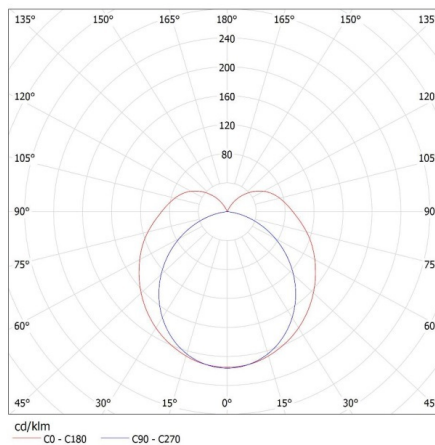

Délka kartonu [cm]: 155

Objem kartonu [m³]: 0.040688

KANLUX S.A. (kat 26362) ALDO 4LED 1X150 + GLASSv4 / LDC (Polar)