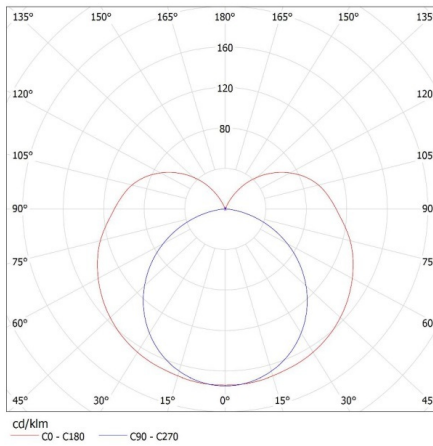

26362 ALDO 4LED 1X150

Lineární svítidlo pro LED trubice T8

KANLUX S.A. (kat 26362) ALDO 4LED 1X150 + GLASSv2 / Krzywa rozsyłu światła (biegunowo)