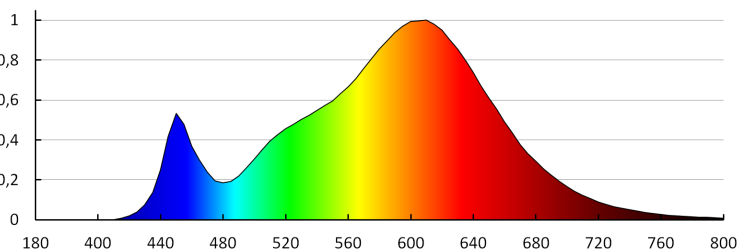

LOGISTICKÉ ÚDAJE:

Měrná jednotka: kus

Způsob balení: 20

Počet kusů v druhém balení : 1

Počet kusů v hromadném balení: 20

Čistá jednotková hmotnost [g]: 710

Gramáž [g]: 925.5

Hmotnost kusu brutto [g] : 910

Délka jednotkového balení [cm]: 28.5

Šířka jednotkového balení [cm]: 5.5

Výška jednotkového balení [cm]: 28.5

Hmotnost kartonu [kg]: 18.51

Šířka kartonu [cm]: 58

Výška kartonu [cm]: 31

Délka kartonu [cm]: 59

Objem kartonu [m³]: 0.106082