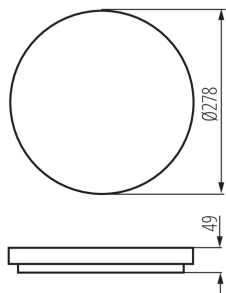

Stropní LED svítidlo