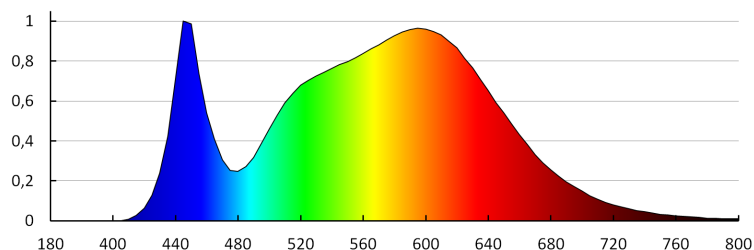

Výška jednotkového balení [cm]: 28.5

Hmotnost kartonu [kg]: 18.51

Šířka kartonu [cm]: 58

Výška kartonu [cm]: 31

Délka kartonu [cm]: 59

Objem kartonu [m³]: 0.106082

DALŠÍ INFORMACE:

-
- Certifikát PZH: Číslo B.BK.60112.0278.2023, platný do 6. listopadu 2028