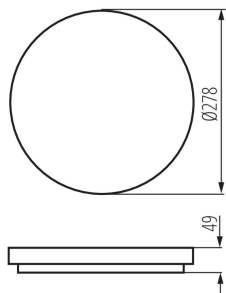

VŠEOBECNÉ ÚDAJE:

Barva: bílá

Místo montáže: k usazení na strop

Místo použití: uvnitř i vně

Minimální vzdálenost od osvětlovaného objektu: 0,5m

Možnost spolupráce se stmívačem: ne

Výška [mm]: 49

Průměr [mm]: 278

Počet cyklů zap/vyp: ≥ 20000

Úhel svícení [°]: 120

Světelná účinnost [lm/W]: 94

Rozsah okolních teplot, kterým může být výrobek vystaven [°C]: -20÷35

Materiál korpusu: plast

Typ přípojky: samosvorná svorkovnice

26441 VARSO LED 18W-NW-O

Stropní LED svítidlo

Rozsah průměrů používaných vodičů [mm²]: 0,5-2,5

Doba nahřívání lampy [s]: ≤1

Doba zapálení lampy [s]: ≤0,5

Stupeň krytí IP: 54

LOGISTICKÉ ÚDAJE:

Měrná jednotka: kus