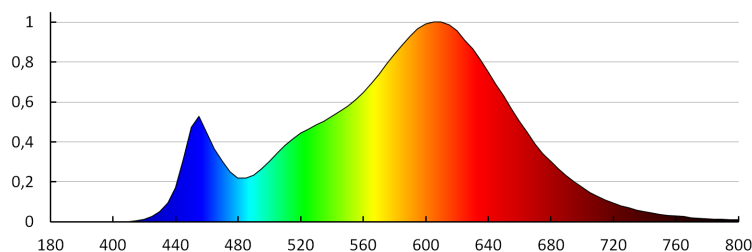

Šířka jednotkového balení [cm]: 5.5

Výška jednotkového balení [cm]: 33.5

Hmotnost kartonu [kg]: 11.78

Šířka kartonu [cm]: 35

Výška kartonu [cm]: 36.5

Délka kartonu [cm]: 57

Objem kartonu [m³]: 0.072818

26444 VARSO LED 24W-WW-O