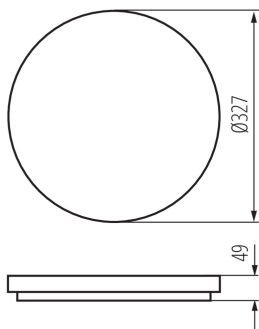

Stropní LED svítidlo

5905339264442

Kanlux VARSO LED je řada hermetických plafonů s integrovaným LED zdrojem světla. Stropní svítidla jsou nabízena ve dvou tvarech (kulatá a hranatá), v různých výkonech (18 W a 24 W) a dvou barvách světla (teplá a neutrální) – celkem máte na výběr až z osmi modelů. Mléčné stínidlo, kterým jsou svítidla vybavena, rovnoměrně rozptyluje světlo a neoslňuje.

VŠEOBECNÉ ÚDAJE:

Barva: bílá

Místo montáže: k usazení na strop

Místo použití: uvnitř i vně

Minimální vzdálenost od osvětlovaného objektu: 0,5m

Možnost spolupráce se stmívačem: ne

Výška [mm]: 49

Průměr [mm]: 327

Obsah rtuti: ne

Integrovaný LED zdroj světla: ano

TECHNICKÉ ÚDAJE:

Jmenovité napětí [V]: 220-240 AC

Jmenovitá frekvence [Hz]: 50

Maximální výkon [W]: 24

Třída ochrany před úrazem elektrickým proudem: II

Materiál difuzoru: plast

Typ diody: LED SMD

Světelný tok svítidla [lm]: 2160

Užitečný světelný tok světelného zdroje světla Φ_{use} [lm]: 2700

Užitečný světelný tok světelného zdroje světla Φ_{use} [lm]: v kouli (360°)

Barva světla: teplá bílá

Náhradní teplota chromatičnosti [K]: 3000

Stálost barev v násobcích MacAdamovy elipsy: ≤ 6

Index podání barev: 80

Životnost [h]: 20000

Koeficient udržení světelného toku vůči ukončení nominální doby použitelnosti: L70B50

Počet cyklů zap/vyp: ≥ 20000

Úhel svícení [°]: 120

Světelná účinnost [lm/W]: 90

Rozsah okolních teplot, kterým může být výrobek vystaven [°C]: -20÷35

Materiál korpusu: plast

Typ přípojky: samosvorná svorkovnice