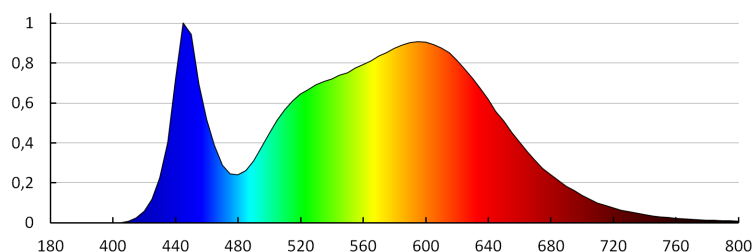

DALŠÍ INFORMACE:

- Certifikát PZH: Číslo B.BK.60112.0278.2023, platný do 6. listopadu 2028