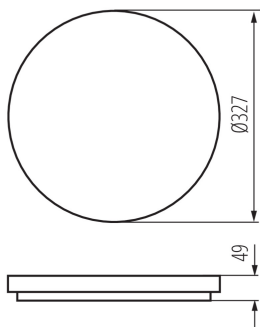

Kanlux VARSO LED je řada hermetických plafonů s integrovaným LED zdrojem světla. Stropní svítidla jsou nabízena ve dvou tvarech (kulatá a hranatá), v různých výkonech (18 W a 24 W) a dvou barvách světla (teplá a neutrální) – celkem máte na výběr až z osmi modelů. Mléčné stínidlo, kterým jsou svítidla vybavena, rovnoměrně rozptyluje světlo a neoslňuje.

VŠEOBECNÉ ÚDAJE:

Barva: bílá

Místo montáže: k usazení na strop

Místo použití: uvnitř i vně

Minimální vzdálenost od osvětlovaného objektu: 0,5m

Možnost spolupráce se stmívačem: ne

Výška [mm]: 49

Průměr [mm]: 327

Obsah rtuti: ne

Integrovaný LED zdroj světla: ano

TECHNICKÉ ÚDAJE:

Jmenovité napětí [V]: 220-240 AC

Jmenovitá frekvence [Hz]: 50

Maximální výkon [W]: 24

Třída ochrany před úrazem elektrickým proudem: II

Materiál difuzoru: plast

Typ diody: LED SMD

Světelný tok svítidla [lm]: 2280

Užitečný světelný tok světelného zdroje světla Φ_{use} [lm]: 2800

Užitečný světelný tok světelného zdroje světla Φ_{use} [lm]: v kouli (360°)

Barva světla: bílá

Náhradní teplota chromatičnosti [K]: 4000

Stálost barev v násobcích MacAdamovy elipsy: ≤ 6

Index podání barev: 80

Životnost [h]: 20000

Koeficient udržení světelného toku vůči ukončení nominální doby použitelnosti: L70B50

Počet cyklů zap/vyp: ≥ 20000

Úhel svícení [°]: 120

Světelná účinnost [lm/W]: 95

Rozsah okolních teplot, kterým může být výrobek vystaven [°C]: -20÷35

Materiál korpusu: plast

Typ přípojky: samosvorná svorkovnice