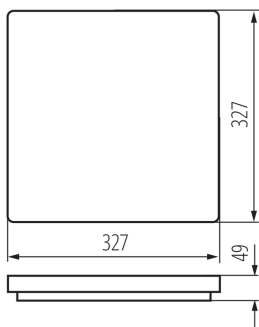

Kanlux VARSO LED je řada hermetických plafonů s integrovaným LED zdrojem světla. Stropní svítidla jsou nabízena ve dvou tvarech (kulatá a hranatá), v různých výkonech (18 W a 24 W) a dvou barvách světla (teplá a neutrální) – celkem máte na výběr až z osmi modelů. Mléčné stínidlo, kterým jsou svítidla vybavena, rovnoměrně rozptyluje světlo a neoslňuje.

VŠEOBECNÉ ÚDAJE:

Barva: bílá

Místo montáže: k usazení na strop

Místo použití: uvnitř i vně

Minimální vzdálenost od osvětlovaného objektu: 0,5m

Možnost spolupráce se stmívačem: ne

Obsah rtuti: ne

Integrovaný LED zdroj světla: ano

TECHNICKÉ ÚDAJE:

Jmenovité napětí [V]: 220-240 AC

Jmenovitá frekvence [Hz]: 50/60

Maximální výkon [W]: 24

Třída ochrany před úrazem elektrickým proudem: II

Materiál difuzoru: plast

Typ diody: LED SMD

Světelný tok svítidla [lm]: 2280

Užitečný světelný tok světelného zdroje světla Φ_{use} [lm]: 2800

Užitečný světelný tok světelného zdroje světla Φ_{use} [lm]: v kouli (360°)

Barva světla: bílá

Náhradní teplota chromatičnosti [K]: 4000

Stálost barev v násobcích MacAdamovy elipsy: ≤ 6

Index podání barev: 80

Životnost [h]: 20000

Koeficient udržení světelného toku vůči ukončení nominální doby použitelnosti: L70B50

Počet cyklů zap/vyp: ≥ 20000

Úhel svícení [°]: 120

Světelná účinnost [lm/W]: 95

Rozsah okolních teplot, kterým může být výrobek vystaven [°C]: -20÷35

Materiál korpusu: plast

Typ přípojky: samosvorná svorkovnice

Rozsah průměrů používaných vodičů [mm²]: 0,5-2,5

Doba nahřívání lampy [s]: ≤ 1