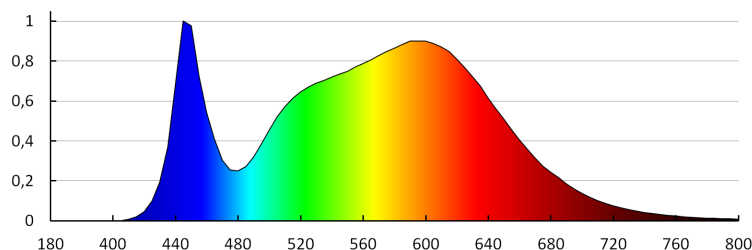

Hmotnost kartonu [kg] : 13.78

Šířka kartonu [cm] : 35

Výška kartonu [cm] : 36.5

Délka kartonu [cm] : 57

Objem kartonu [m³] : 0.072818

DALŠÍ INFORMACE:

-
- Certifikát PZH: Číslo B.BK.60112.0278.2023, platný do 6. listopadu 2028