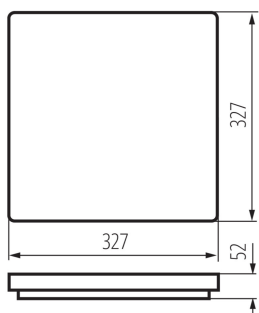

Stropní LED svítidlo