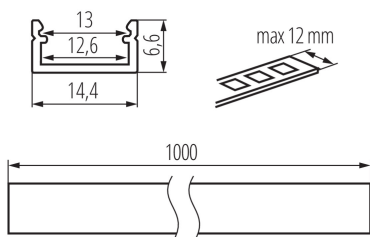

26544 PROFILO J

Hliníkový profil

5905339265449

Povrchový dekorativní osvětlovací profil

VŠEOBECNÉ ÚDAJE:

Barva: eloxovaný
Délka [mm]: 1000
Šířka [mm]: 14.4
Výška [mm]: 6.6

TECHNICKÉ ÚDAJE:

Materiál: hliníková slitina

LOGISTICKÉ ÚDAJE:

Měrná jednotka: sada
Způsob balení: 10
Počet kusů v druhém balení : 1
Počet kusů v hromadném balení: 10
Čistá jednotková hmotnost [g]: 640
Gramáž [g]: 822
Délka jednotkového balení [cm]: 106
Šířka jednotkového balení [cm]: 6.5
Výška jednotkového balení [cm]: 6.5
Hmotnost kartonu [kg]: 8.22
Šířka kartonu [cm]: 34
Výška kartonu [cm]: 14
Délka kartonu [cm]: 107.5
Objem kartonu [m³]: 0.05117

PŘÍSLUŠENSTVÍ:

26564 SHADE J/K-FR Matný difuzor pro hliníkový profil, 10 ks v balení, SHADE J/K-FR (26564)

26566 SHADE J/K-FR 2m Matný difuzor pro hliníkový profil, 10 ks v balení, SHADE J/K-FR 2M (26566)