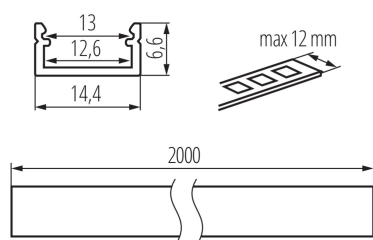

26545 PROFILO J 2M

Hliníkový profil

5905339265456

Povrchový dekorativní osvětlovací profil

VŠEOBECNÉ ÚDAJE:

Barva: eloxovaný
Délka [mm]: 2000
Šířka [mm]: 14.4
Výška [mm]: 6.6

TECHNICKÉ ÚDAJE:

Materiál: hliníková slitina

LOGISTICKÉ ÚDAJE:

Měrná jednotka: sada
Způsob balení: 10
Počet kusů v druhém balení : 1
Počet kusů v hromadném balení: 10
Čistá jednotková hmotnost [g]: 1280
Gramáž [g]: 1651
Délka jednotkového balení [cm]: 205
Šířka jednotkového balení [cm]: 6.5
Výška jednotkového balení [cm]: 6.5
Hmotnost kartonu [kg]: 16.51
Šířka kartonu [cm]: 34
Výška kartonu [cm]: 14
Délka kartonu [cm]: 207
Objem kartonu [m³]: 0.098532

PŘÍSLUŠENSTVÍ:

26564 SHADE J/K-FR Matný difuzor pro hliníkový profil, 10 ks v balení, SHADE J/K-FR (26564)

26566 SHADE J/K-FR 2m Matný difuzor pro hliníkový profil, 10 ks v balení, SHADE J/K-FR 2M (26566)