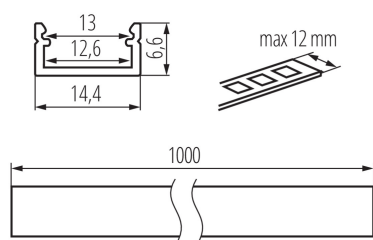

26546 PROFILO J-W

Hliníkový profil

5905339265463

Povrchový dekorativní osvětlovací profil

VŠEOBECNÉ ÚDAJE:

Barva: bílá

Délka [mm]: 1000

Šířka [mm]: 14.4

Výška [mm]: 6.6

TECHNICKÉ ÚDAJE:

Materiál: hliníková slitina

LOGISTICKÉ ÚDAJE:

Měrná jednotka: sada

Způsob balení: 10

Počet kusů v druhém balení : 1

Počet kusů v hromadném balení: 10

Čistá jednotková hmotnost [g]: 680

Gramáž [g]: 870

Délka jednotkového balení [cm]: 106

Šířka jednotkového balení [cm]: 6.5

Výška jednotkového balení [cm]: 6.5

Hmotnost kartonu [kg]: 8.7

Šířka kartonu [cm]: 34

Výška kartonu [cm]: 14

Délka kartonu [cm]: 107.5

Objem kartonu [m³]: 0.05117

PŘÍSLUŠENSTVÍ:

26564 SHADE J/K-FR Matný difuzor pro hliníkový profil, 10 ks v balení, SHADE J/K-FR (26564)

26566 SHADE J/K-FR 2m Matný difuzor pro hliníkový profil, 10 ks v balení, SHADE J/K-FR 2M (26566)